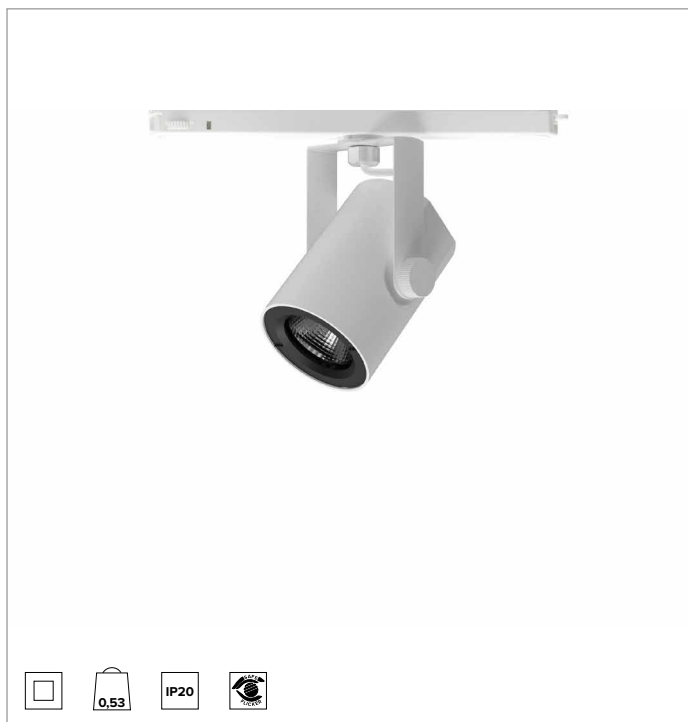

T035FLR930DAPW | RAY 75

Projecteur professionnel LED orientable

	3000K	H(m)	D(m)	Emax(lx)
	Ra90		31°	
	Fixture Power	25W	1	0.56
	Source Flux	2620lm	2	1.12
	Fixture Flux	2025lm	3	1.67
	Efficacy	82lm/W	4	2.23
TS1069	Imax=2460cd/klm	Imax	6444cd	5
			2.79	258

CCT nominale : 3000K

Durée utile (L80/B10) : >50000h tq +25°C

CARACTÉRISTIQUES DE L'ÉCLAIRAGE

Réflecteur à facette ellipsoïdales en aluminium anodisé spéculaire.

Réflecteurs interchangeables disponibles en accessoires.

Corps en aluminium moulé sous pression peint. Anneau frontal en polycarbonate peint en noir. Corps de l'appareil inclinable de 0° à -90° et orientable à +/359°. Blocage mécanique de l'inclinaison et blocage à friction de l'orientation. Le barycentre reste toujours dans l'axe du rail, indépendamment de son orientation.

Couleur et finition : Blanc platre

Dimensions : 75

Poids : 0,53Kg

Degré de protection : IP20

CARACTÉRISTIQUES ÉLECTRIQUES

Driver électronique DALI intégré dans le rail d'alimentation.

Puissance installée : 25W