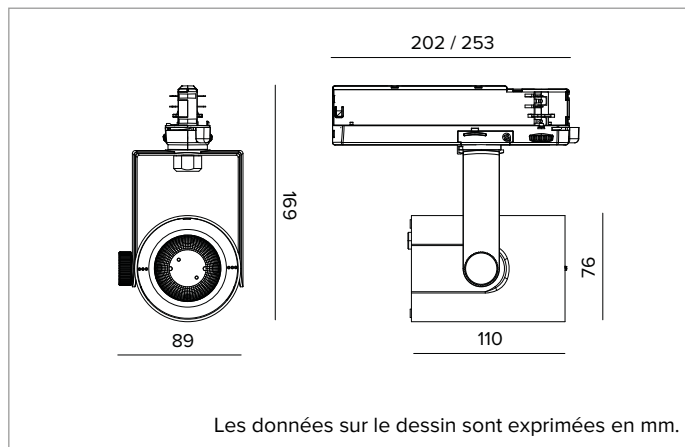

T035FLR930DAPW | RAY 75

Projecteur professionnel LED orientable

	3000K	H(m)	D(m)	Emax(lx)
	Ra90		31°	
	Fixture Power	25W	1	0.56
	Source Flux	2620lm	2	1.12
	Fixture Flux	2025lm	3	1.67
	Efficacy	82lm/W	4	2.23
TS1069	Imax=2460cd/klm	Imax	6444cd	5
			2.79	258

CCT nominale : 3000K

Durée utile (L80/B10) : >50000h tq +25°C

CARACTÉRISTIQUES DE L'ÉCLAIRAGE

Réflecteur à facette ellipsoïdales en aluminium anodisé spéculaire.

Réflecteurs interchangeables disponibles en accessoires.